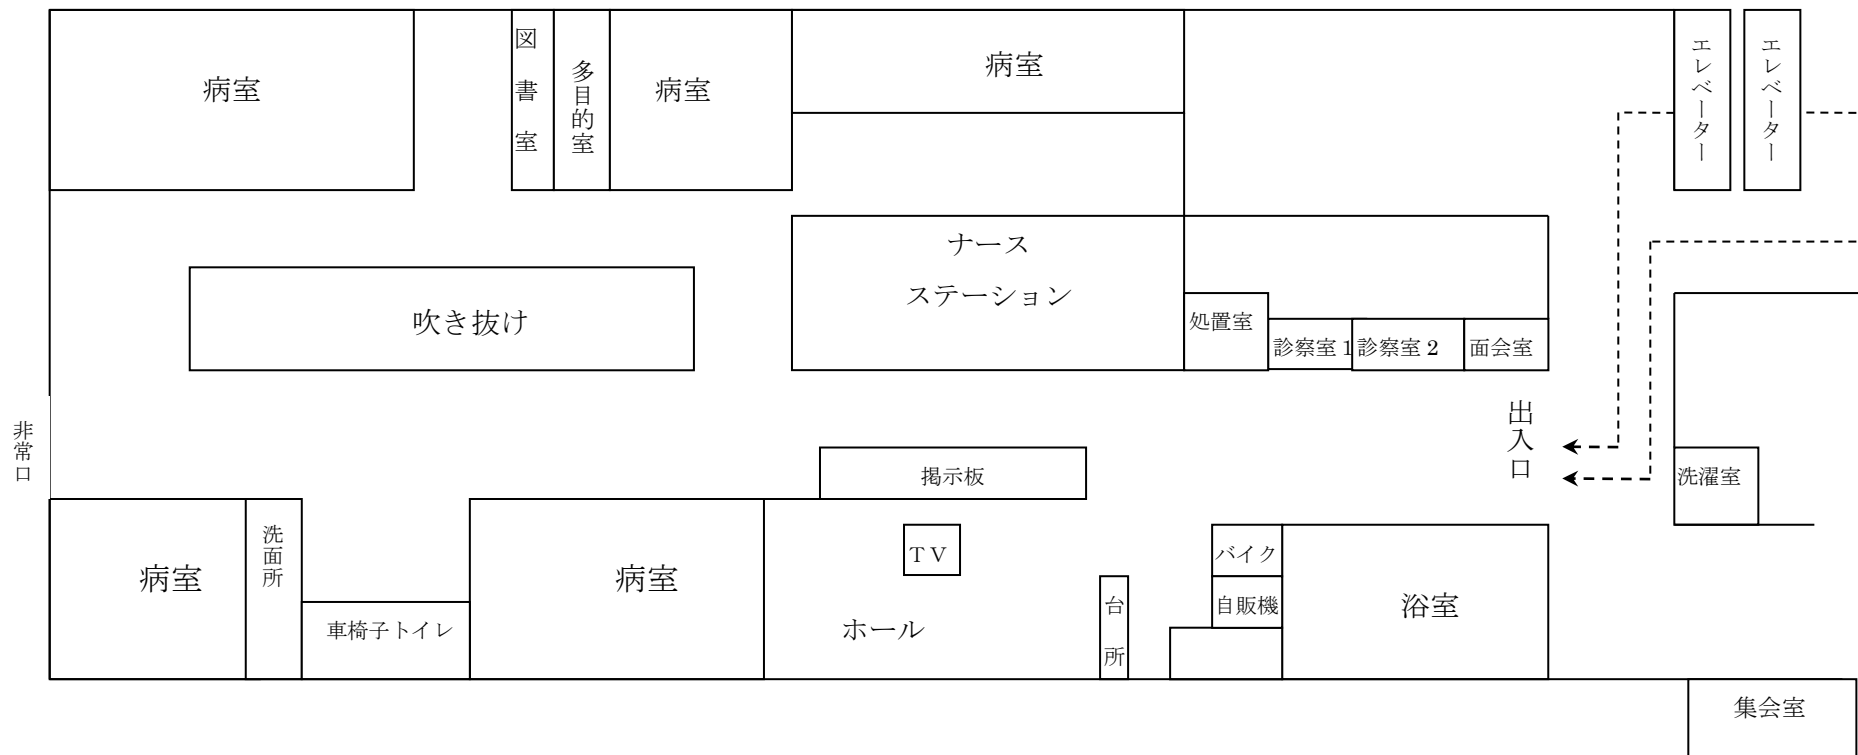

— 昭和大学附属烏山病院 C4病棟 案内図 —

中央棟4階