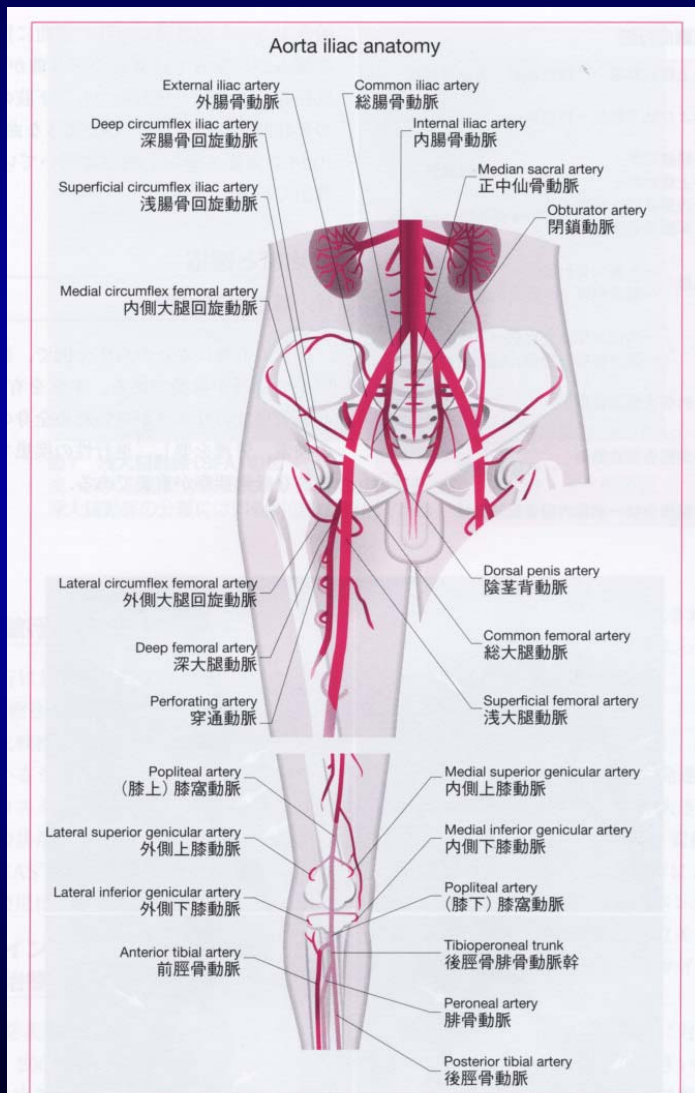

足の血管のCT画像

図5 腸骨動脈, 大腿動脈, 膝窩動脈の解剖

腎臓

大動脈

閉塞部

狭窄部

ソケイ部

ひざ

足首

I 1161