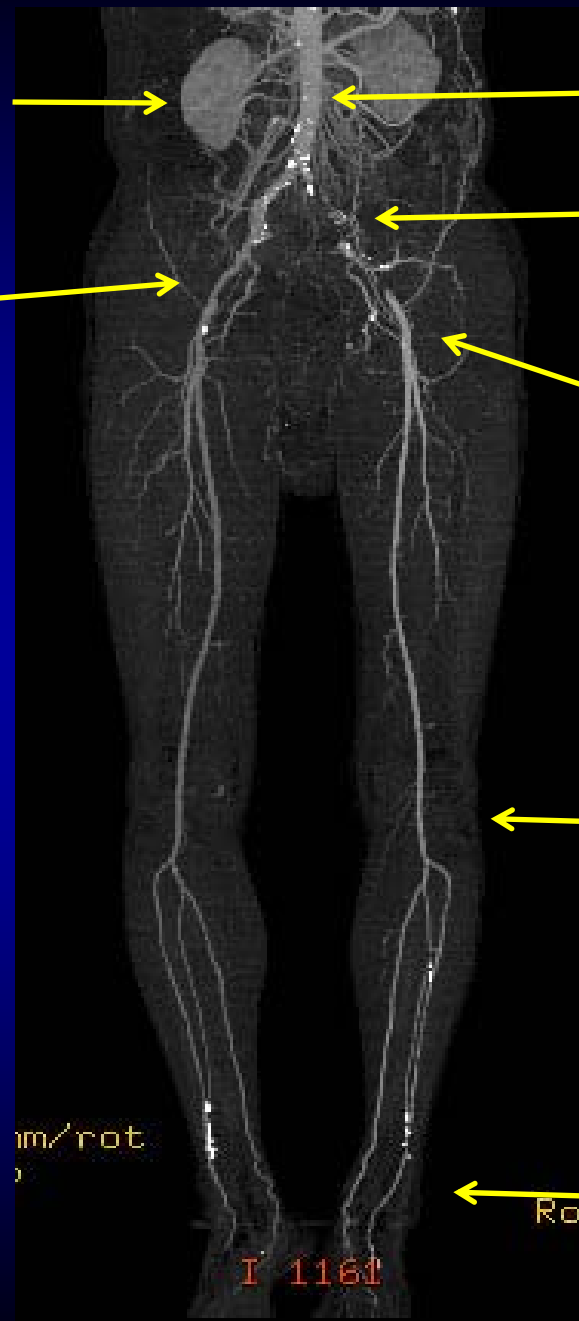

足の血管のCT画像

図5 腸骨動脈, 大腿動脈, 膝窩動脈の解剖

腎臓

大動脈

閉塞部

狭窄部

ソケイ部

ひざ

足首

I 1161