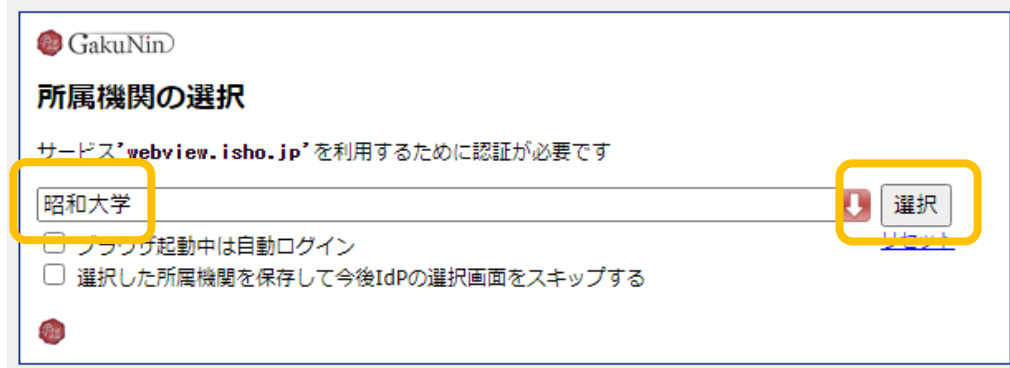

「リモート(Showa-ID)」学外からのログイン方法

リストで「リモート(Showa-ID)」の表示がある電子ジャーナル・ブックは、学外からログインしてフルテキストの利用ができます。

サイトによって入口が異なりますが、複数のサイト（医中誌 Web を含む）にログインする場合でも、ID/パスワードの入力は初めの1回のみで済みます（認証連携）。

医学書院 医書.jp の例

① 「学認でログイン」をクリック

② 「昭和大学」を検索し、選択する

③ Showa-ID とパスワードを入力し、ログインする

【Showa-ID は職員番号/学籍番号と同じ】

Nature の例

- ① 「Login」 をクリック

- ② 「Access through your institution」 をクリック (ここでは Log in しない)

- ③ 「Showa University」 を入力、「Find your institution」 で表示される
「Showa University」 をクリック