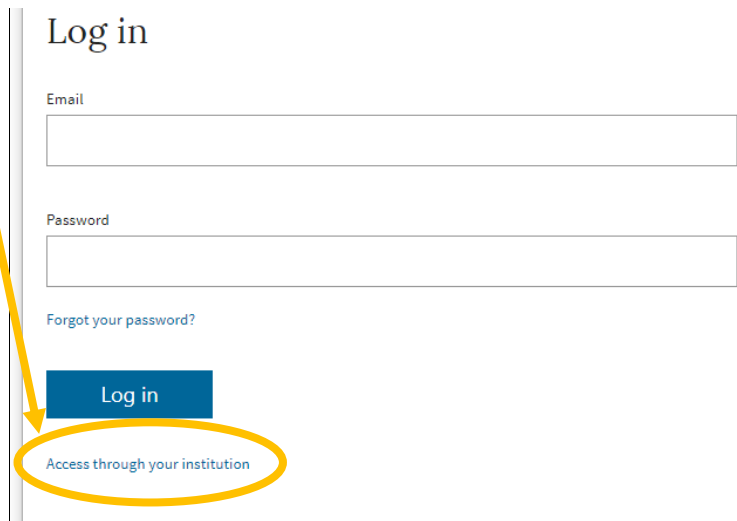

「リモート(Showa-ID)」学外からのログイン方法

リストで「リモート(Showa-ID)」の表示がある電子ジャーナル・ブックは、学外からログインしてフルテキストの利用ができます。

サイトによって入口が異なりますが、複数のサイト（医中誌 Web を含む）にログインする場合でも、ID/パスワードの入力は初めの1回のみで済みます（認証連携）。

医学書院 医書.jp の例

① 「学認でログイン」をクリック

② 「昭和大学」を検索し、選択する

③ Showa-ID とパスワードを入力し、ログインする

【Showa-ID は職員番号/学籍番号と同じ】

Nature の例

- ① 「Login」 をクリック

- ② 「Access through your institution」 をクリック (ここでは Log in しない)

- ③ 「Showa University」 を入力、「Find your institution」 で表示される
「Showa University」 をクリック

- ④ Showa-ID とパスワードを入力し、ログインする

EBSCOhost Ebooks の例

① Institutional Login をクリック

Sign In

 Sign in with Google

Or

User ID

Password