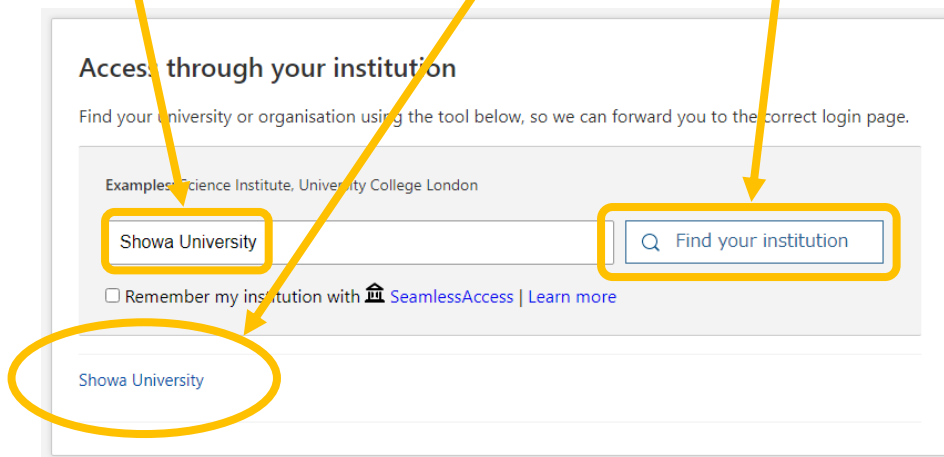

「リモート(Showa-ID)」学外からのログイン方法

リストで「リモート(Showa-ID)」の表示がある電子ジャーナル・ブックは、学外からログインしてフルテキストの利用ができます。

サイトによって入口が異なりますが、複数のサイト（医中誌 Web を含む）にログインする場合でも、ID/パスワードの入力は初めの1回のみで済みます（認証連携）。

医学書院 医書.jp の例

① 「学認でログイン」をクリック

② 「昭和大学」を検索し、選択する

③ Showa-ID とパスワードを入力し、ログインする

【Showa-ID は職員番号/学籍番号と同じ】

Nature の例

- ① 「Login」 をクリック

- ② 「Access through your institution」 をクリック (ここでは Log in しない)

- ③ 「Showa University」 を入力、「Find your institution」 で表示される
「Showa University」 をクリック

- ④ Showa-ID とパスワードを入力し、ログインする

EBSCOhost Ebooks の例

① Institutional Login をクリック

Sign In

 Sign in with Google

Or

User ID

Password